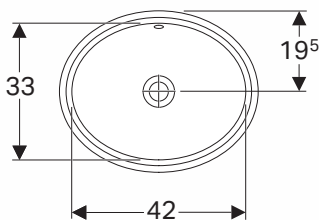

VARIFORM

UMYWALKA OWALNA

Umywarka owalna 42 cm
podblatowa, bez otworu, z
przelewem.

Numer: **500.748.01.6**

Waga: 7,8 kg

Wymiary: 42 x 33 cm

Umywarka owalna 42 cm
podblatowa, bez otworu,
bez przelewu.

Numer: **500.750.01.6**

Waga: 8,93 kg

Wymiary: 42 x 33 cm

Informacje dodatkowe:

W komplecie szablony montażowy
oraz zestaw montażowy.