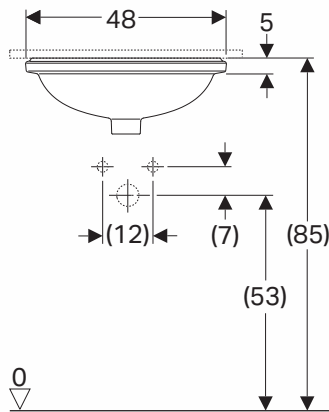

VARIFORM

UMYWALKA OWALNA

Umywarka owalna 42 cm
podblatowa, bez otworu, z
przelewem.

Numer: **500.748.01.6**

Waga: 7,8 kg

Wymiary: 42 x 33 cm

Umywarka owalna 42 cm
podblatowa, bez otworu,
bez przelewu.

Numer: **500.750.01.6**

Waga: 8,93 kg

Wymiary: 42 x 33 cm

Informacje dodatkowe:

W komplecie szablony montażowy
oraz zestaw montażowy.